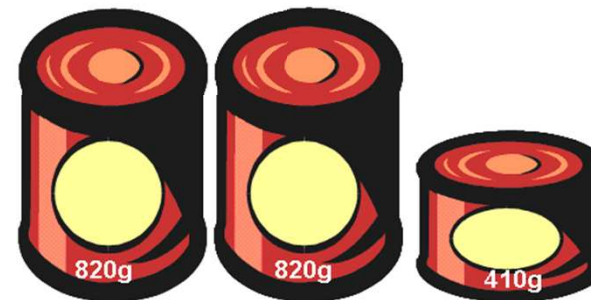

Anifit - Ihr Partner für gesunde, artgerechte Tiernahrung